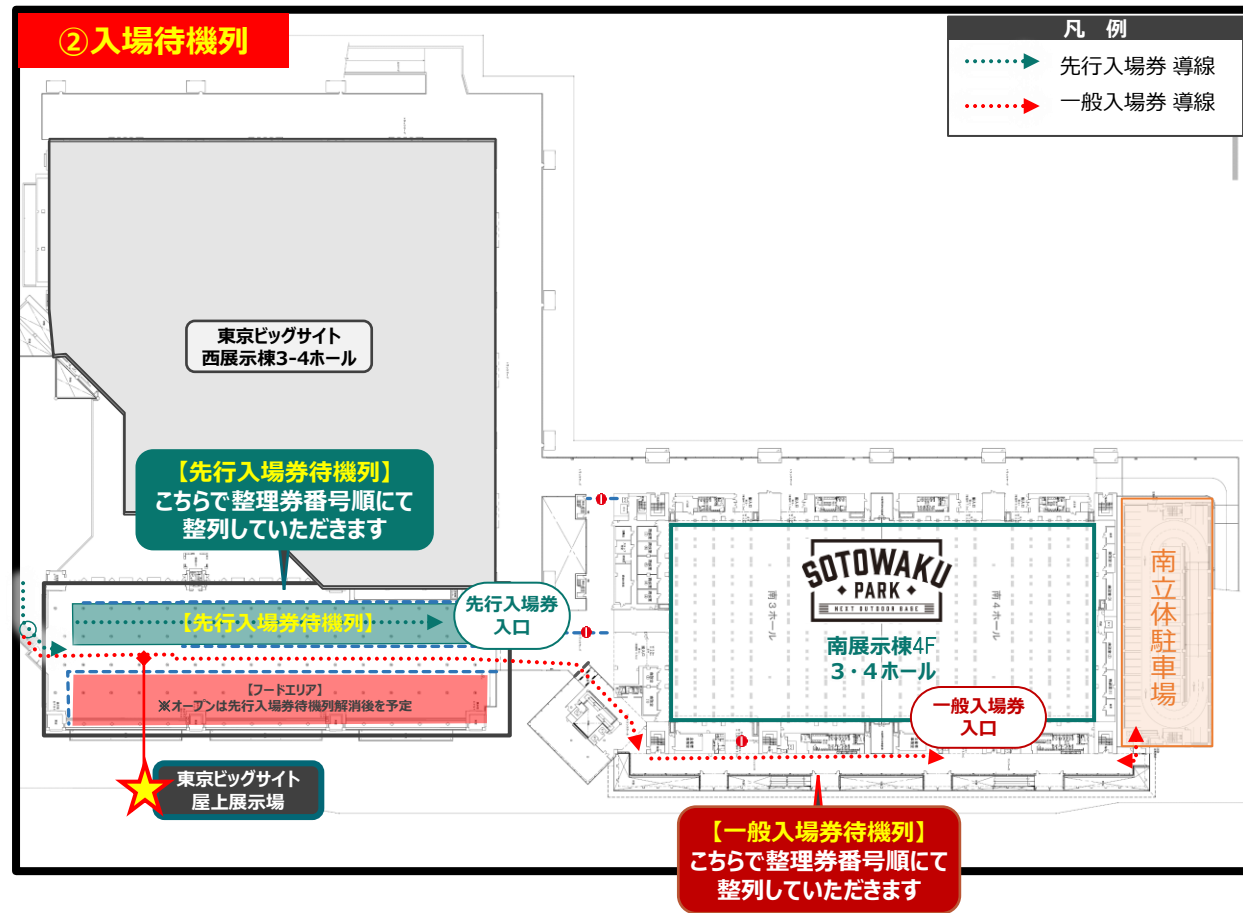

SOTOWAKU PARK 2023にご来場の皆様へ 入場に関するご案内

SOTOWAKU PARK 2023に入場する際は、電子及び紙チケットにそれぞれ記載されております、

整理番号順での入場となります。

開場時間に合わせてご入場を希望される方は、各券種ごと、決められた集合時間までにそれぞれの入場待機エリアにお集まりいただき、ご自身の整理番号付近にお集まりください。

※集合時間以降にお越しいただく場合でも入場は可能です。ただし、整理番号順のご案内ではありません。

※一般入場券の入場は、先行入場券待機列解消後に入場開始となります。予めご了承ください

SOTWAKU PARK 2023にご来場の皆様へ 入場に関するご案内

【先行入場券】 2/18 (土),2/19(日)	
待機列集合時間	7:45~8:15
整理番号確認	8:15~
待機列移動開始	8:30頃
ホール内 入場開始時間	9:00~

【一般入場券】 2/18 (土),2/19(日)	
待機列集合時間	8:30~9:00
整理番号確認	9:00~
待機列移動開始	9:15頃
ホール内 入場開始時間	先行入場券待機列 解消後

注意事項

- 全券種、入場整理番号付きになります。整理番号は券種ごとに発券時に付与されます。ご購入順ではありません。
- 待機列へは各日朝7:00より並ぶことが可能です。それ以前からの周辺での待機や施設内での座り込みやテント等を張っての待機はご遠慮ください。
- 入場待機場所では整理番号順での待機及び入場となります。ご自身の整理番号をご確認いただき近くのお客様同士で整理番号を確認し合い、スタッフによる整理券番号確認までお待ちください。
- 整理番号確認時間になりましたら、前方よりスタッフが整理番号を確認させていただきます。その際に待機列にいらっしゃらない場合は、最後尾へお並びいただくこともございますので、予めご了承ください。
- 整理番号確認が終わりましたら、整理番号順にて待機列が移動いたします。スタッフの指示に従って、お進みください。
- 入場の際に、チケット1枚につき1つリストバンドをお渡しします。こちらは、再入場やイベント参加等の際に入場の証明になるものです。紛失した場合の再発行はいたしません。
- 入場の順番は、①先行入場券所持者(整理番号順) ②一般入場券所持者(整理番号順)の順になります。
※一般入場券をお持ちの方は先行入場券の方が入場次第のご案内となります。予めご了承ください。
- グッズ付き前売りチケットをご購入の方は、会場内入場後、インフォメーションまでお越しください。その際、引換え券を必ずお持ちください。

整理番号記載箇所 (チケット右隅をご確認ください)