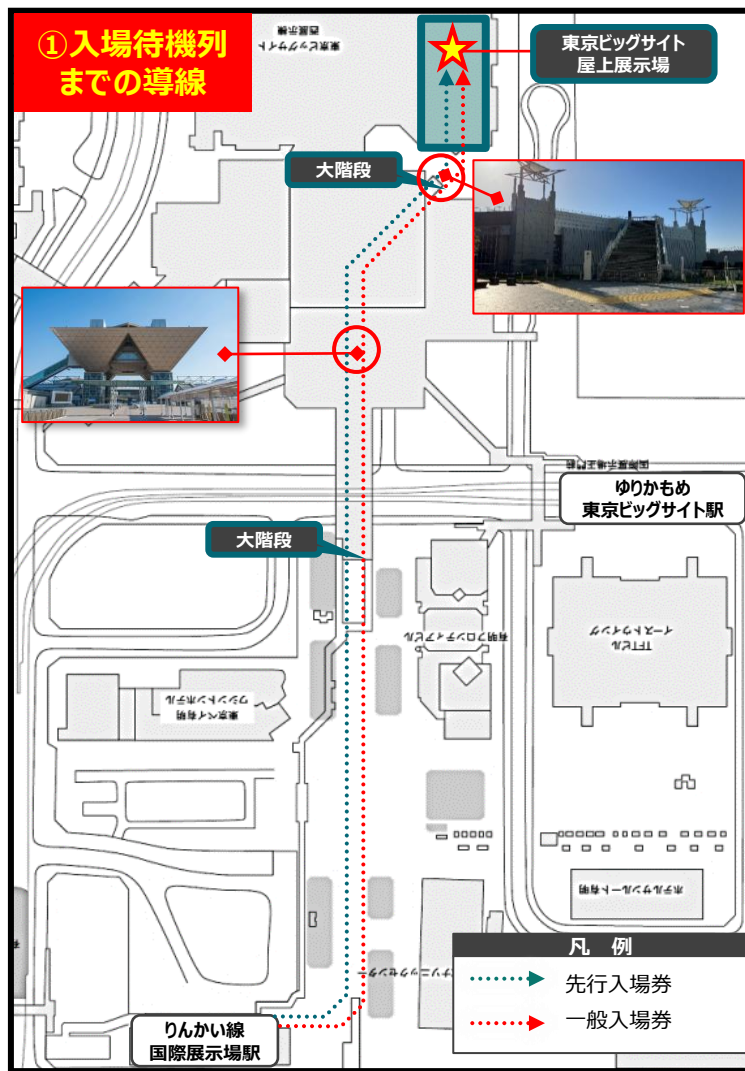

SOTOWAKU PARK 2023にご来場の皆様へ 入場に関するご案内

SOTOWAKU PARK 2023に入場する際は、電子及び紙チケットにそれぞれ記載されております、

整理番号順での入場となります。

開場時間に合わせてご入場を希望される方は、各券種ごと、決められた集合時間までにそれぞれの入場待機エリアにお集まりいただき、ご自身の整理番号付近にお集まりください。

※集合時間以降にお越しいただく場合でも入場は可能です。ただし、整理番号順のご案内ではありません。

※一般入場券の入場は、先行入場券待機列解消後に入場開始となります。予めご了承ください

SOTWAKU PARK 2023にご来場の皆様へ 入場に関するご案内

【先行入場券】 2/18 (土),2/19(日)	
待機列集合時間	7:45~8:15
整理番号確認	8:15~
待機列移動開始	8:30頃
ホール内 入場開始時間	9:00~

【一般入場券】 2/18 (土),2/19(日)	
待機列集合時間	8:30~9:00
整理番号確認	9:00~
待機列移動開始	9:15頃
ホール内 入場開始時間	先行入場券待機列 解消後

注意事項

- 全券種、入場整理番号付きになります。整理番号は券種ごとに発券時に付与されます。ご購入順ではありません。
- 待機列へは各日朝7:00より並ぶことが可能です。それ以前からの周辺での待機や施設内での座り込みやテント等を張っての待機はご遠慮ください。
- 入場待機場所では整理番号順での待機及び入場となります。ご自身の整理番号をご確認いただき近くのお客様同士で整理番号を確認し合い、スタッフによる整理券番号確認までお待ちください。
- 整理番号確認時間になりましたら、前方よりスタッフが整理番号を確認させていただきます。その際に待機列にいらっしゃらない場合は、最後尾へお並びいただくこともございますので、予めご了承ください。
- 整理番号確認が終わりましたら、整理番号順にて待機列が移動いたします。スタッフの指示に従って、お進みください。
- 入場の際に、チケット1枚につき1つリストバンドをお渡しします。こちらは、再入場やイベント参加等の際に入場の証明になるものです。紛失した場合の再発行はいたしません。
- 入場の順番は、①先行入場券所持者(整理番号順) ②一般入場券所持者(整理番号順)の順になります。
※一般入場券をお持ちの方は先行入場券の方が入場次第のご案内となります。予めご了承ください。
- グッズ付き前売りチケットをご購入の方は、会場内入場後、インフォメーションまでお越しください。その際、引換え券を必ずお持ちください。